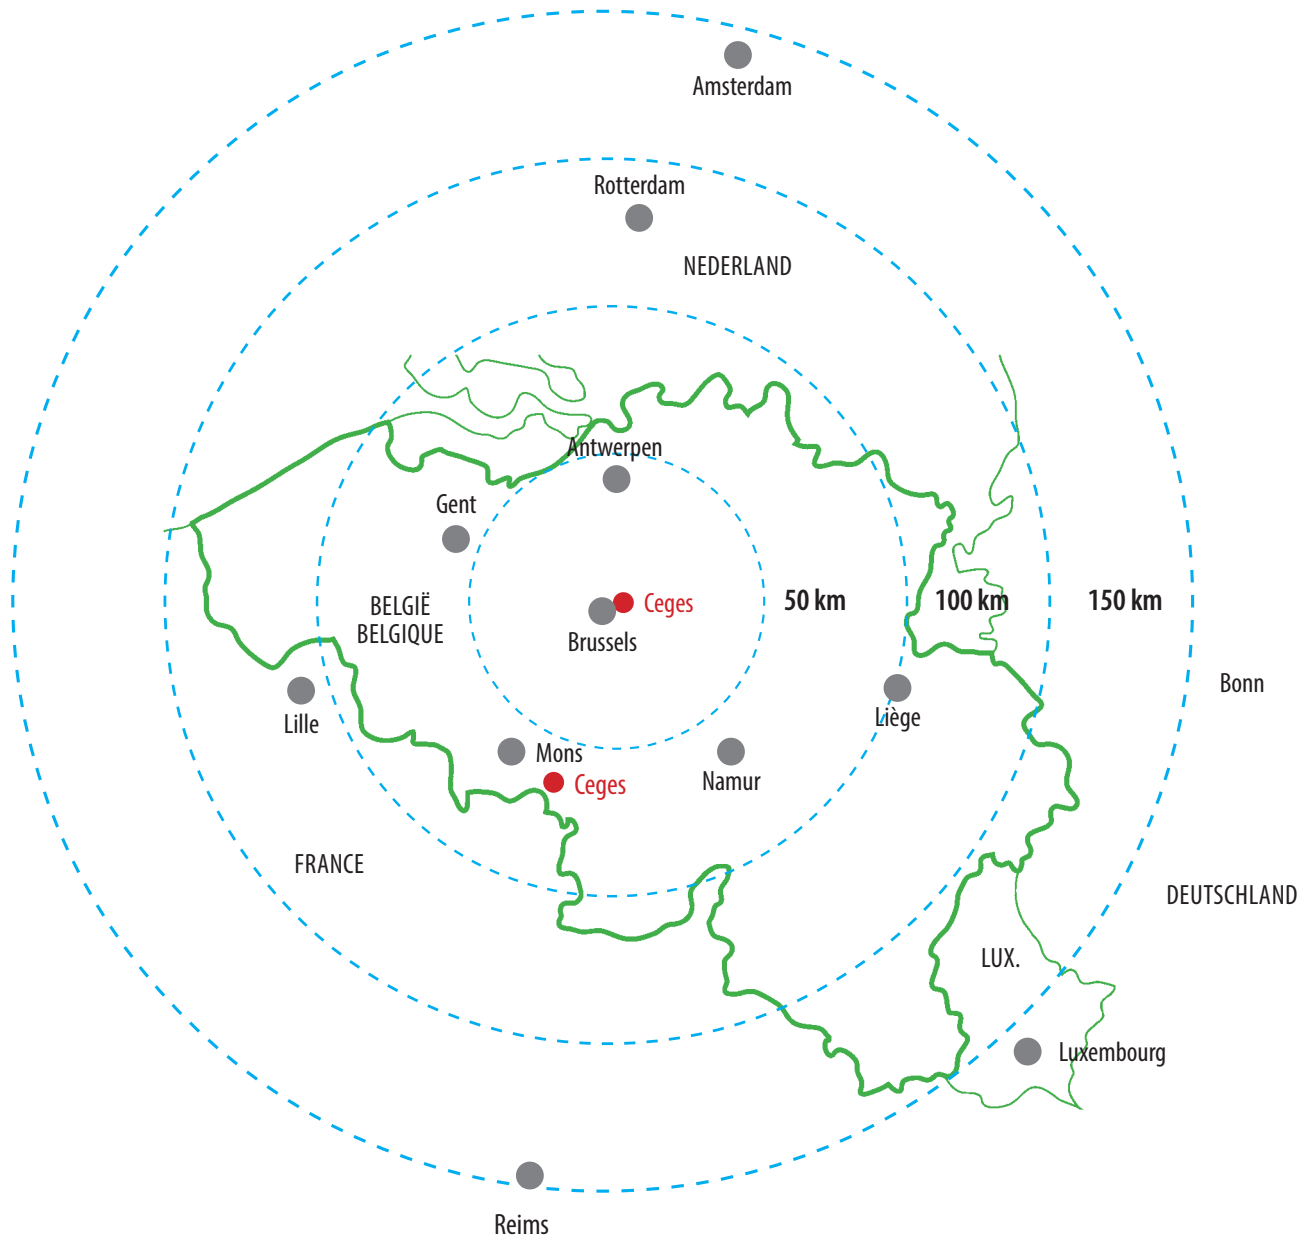

DELIVERIES IN BELGIUM AND LUXEMBOURG EVERY WEEK